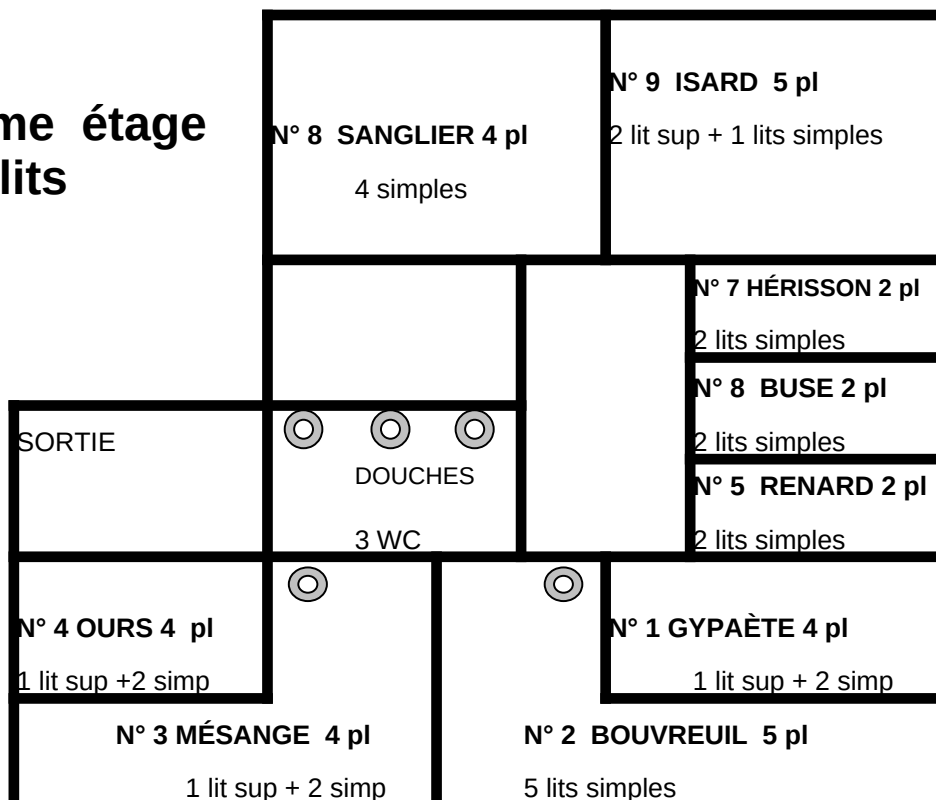

PLAN DES CHAMBRES FREYCHÈDE

(57 lits - 56 places agréées JS / EN)

1er étage 25 lits

2ème étage 32 lits

Tous les lits sont en 90

⊙ Douche Toutes les chambres ont un lavabo sauf la chène

Centre de Vacances La Freychède