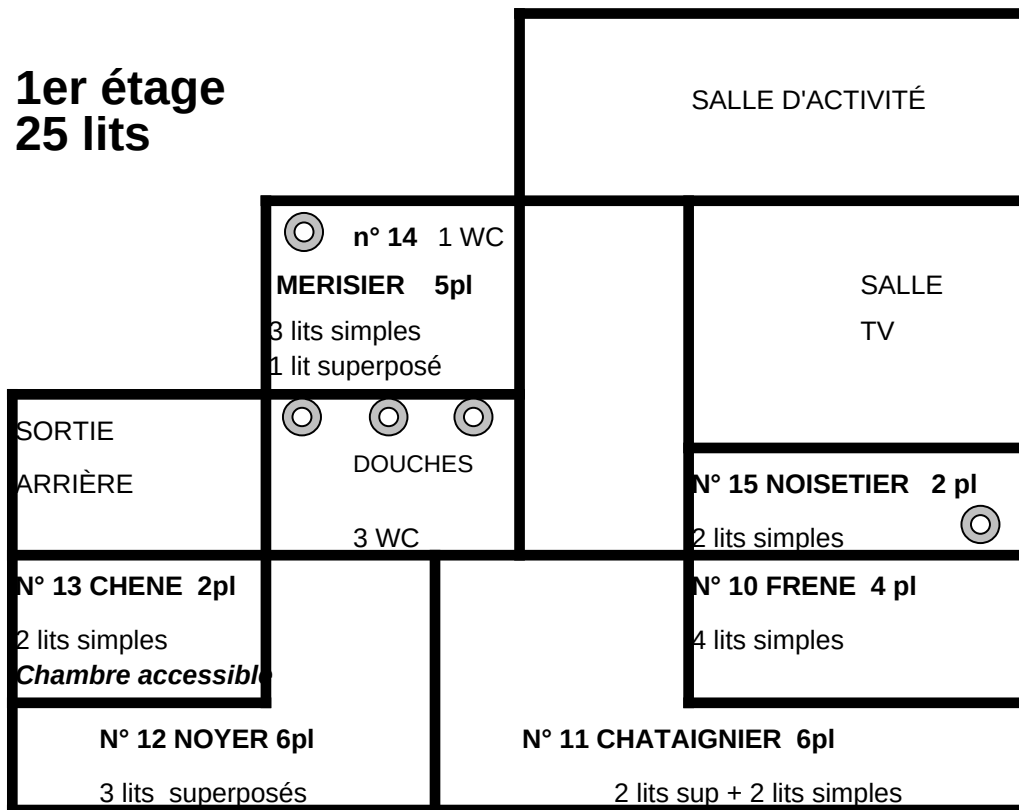

PLAN DES CHAMBRES FREYCHÈDE

(57 lits - 56 places agréées JS / EN)

1er étage 25 lits

2ème étage 32 lits

Tous les lits sont en 90

⊙ Douche Toutes les chambres ont un lavabo sauf la chène

Centre de Vacances La Freychède